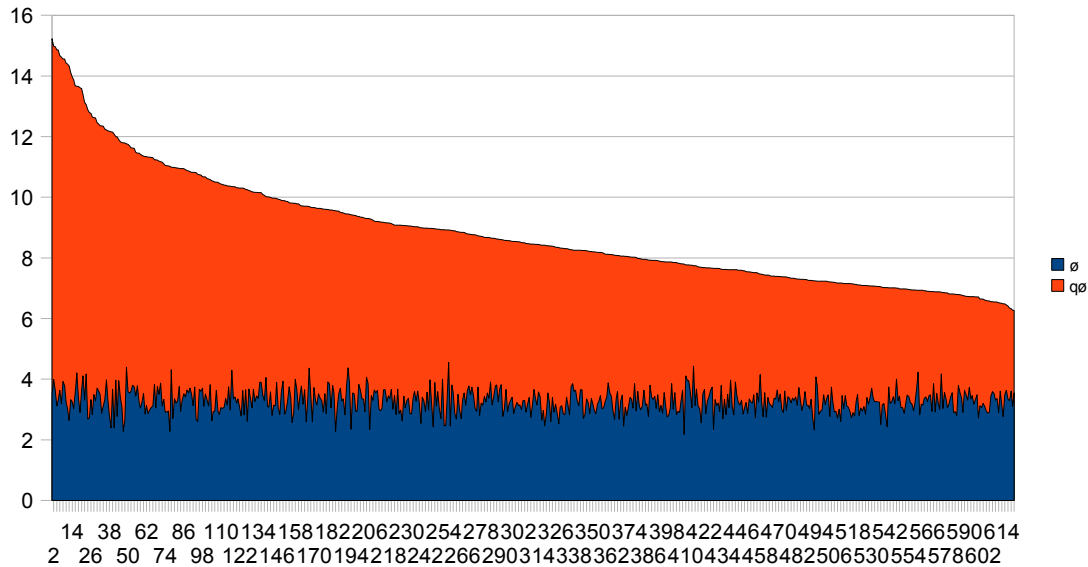

Tabelle1

Die Grafik zeigt in rot die Durchschnittliche Quote ($q\phi$) an, in blau die durchschnittlich Erreichte Punktzahl. Wie man sieht, gibt es keine Korrelation zwischen dem Eingegangenen Risiko und der erreichten Punktzahl. Die Behauptung, man könne nur mit riskanten Tipps oben mitspielen, ist daher nicht korrekt. Jede Strategie kann erfolgreich sein.